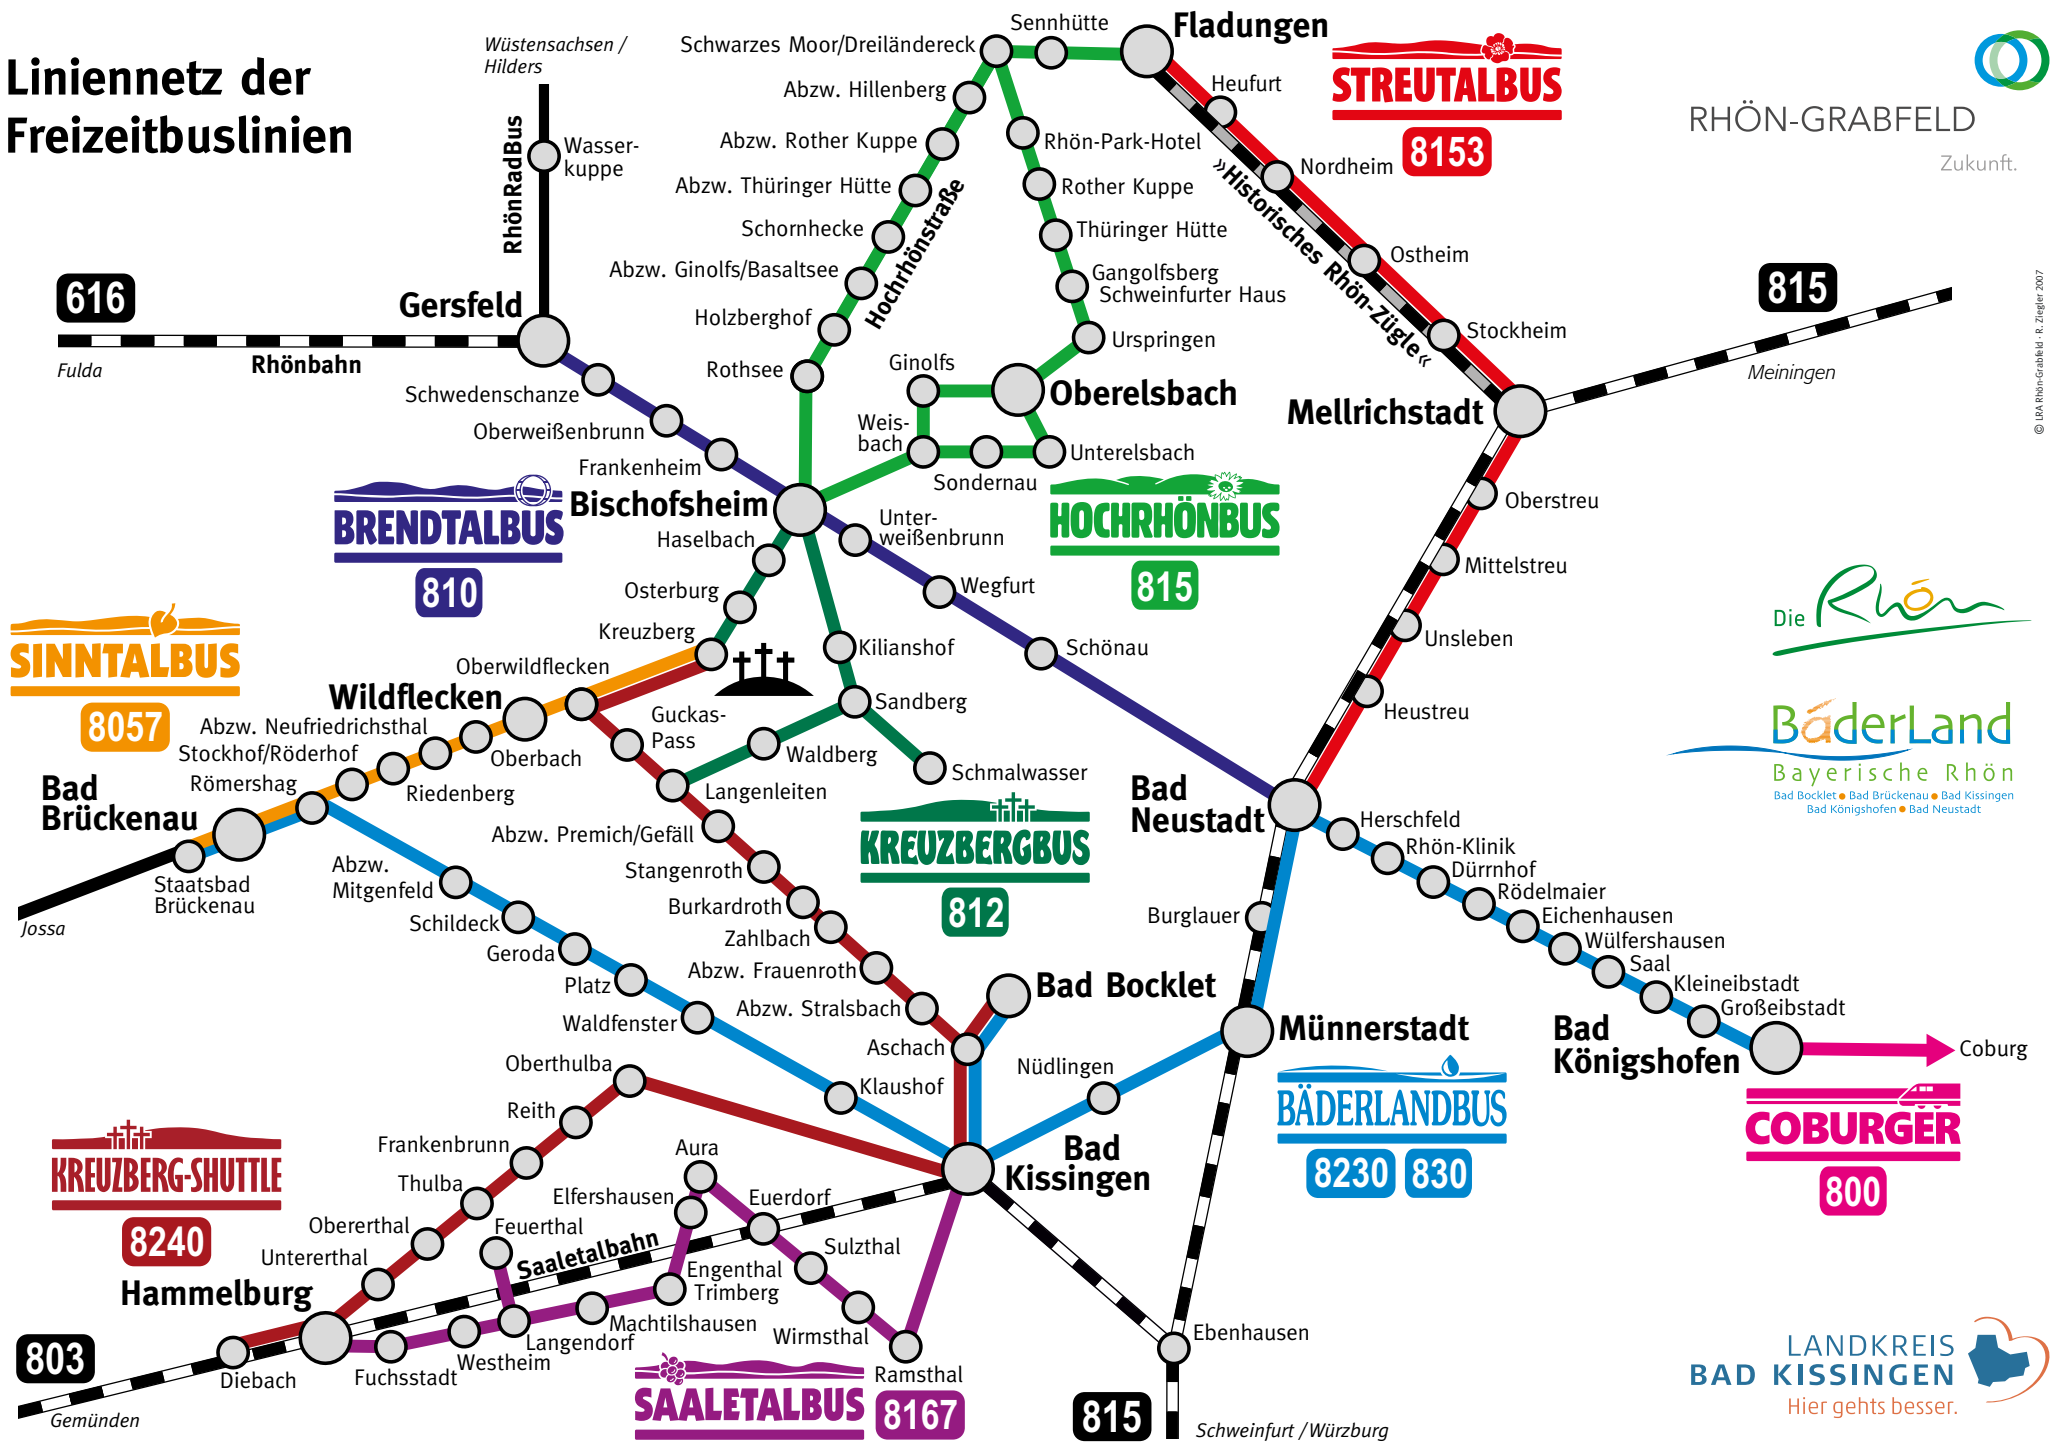

Fränk. Freilandmuseum Fladungen

Blick auf Bischofsheim i. d. Rhön

HOCHRHÖNBUS

Fahrplan 815 · 1. Mai – 31. Oktober 2023

SO FUNKTIONIERT DER HOCHRHÖNBUS

Der Hochrhönbus verbindet vom **1. Mai** bis zum **31. Oktober** Bischofsheim, Oberelsbach und Fladungen **auf vorherige Bestellung** miteinander.

Dabei befährt er auch die Hochrhönstraße und erreicht so zahlreiche Haltestellen im UNESCO Biosphärenreservat Rhön.

Der Hochrhönbus verkehrt am **Wochenende** und **Feiertagen**, aber auch an **Werktagen**.

Nutzen Sie dieses zusätzliche Nahverkehrsangebot für Ihre Freizeitaktivitäten, z. B. für einen Museumsbesuch in Fladungen oder eine Wanderung am Schwarzen Moor.

Der Hochrhönbus bietet **gute Anschlüsse** zum Brendtalbus, der Bischofsheim mit Bad Neustadt und Gersfeld verknüpft.

Bus fahren – Umwelt schützen!

www.freizeitbuslinien.de

RHÖN-GRABFELD

Zukunft.

Liniennetz der Freizeitbuslinien

© BA Rhön-Grabfeld - R. Ziegler 2007