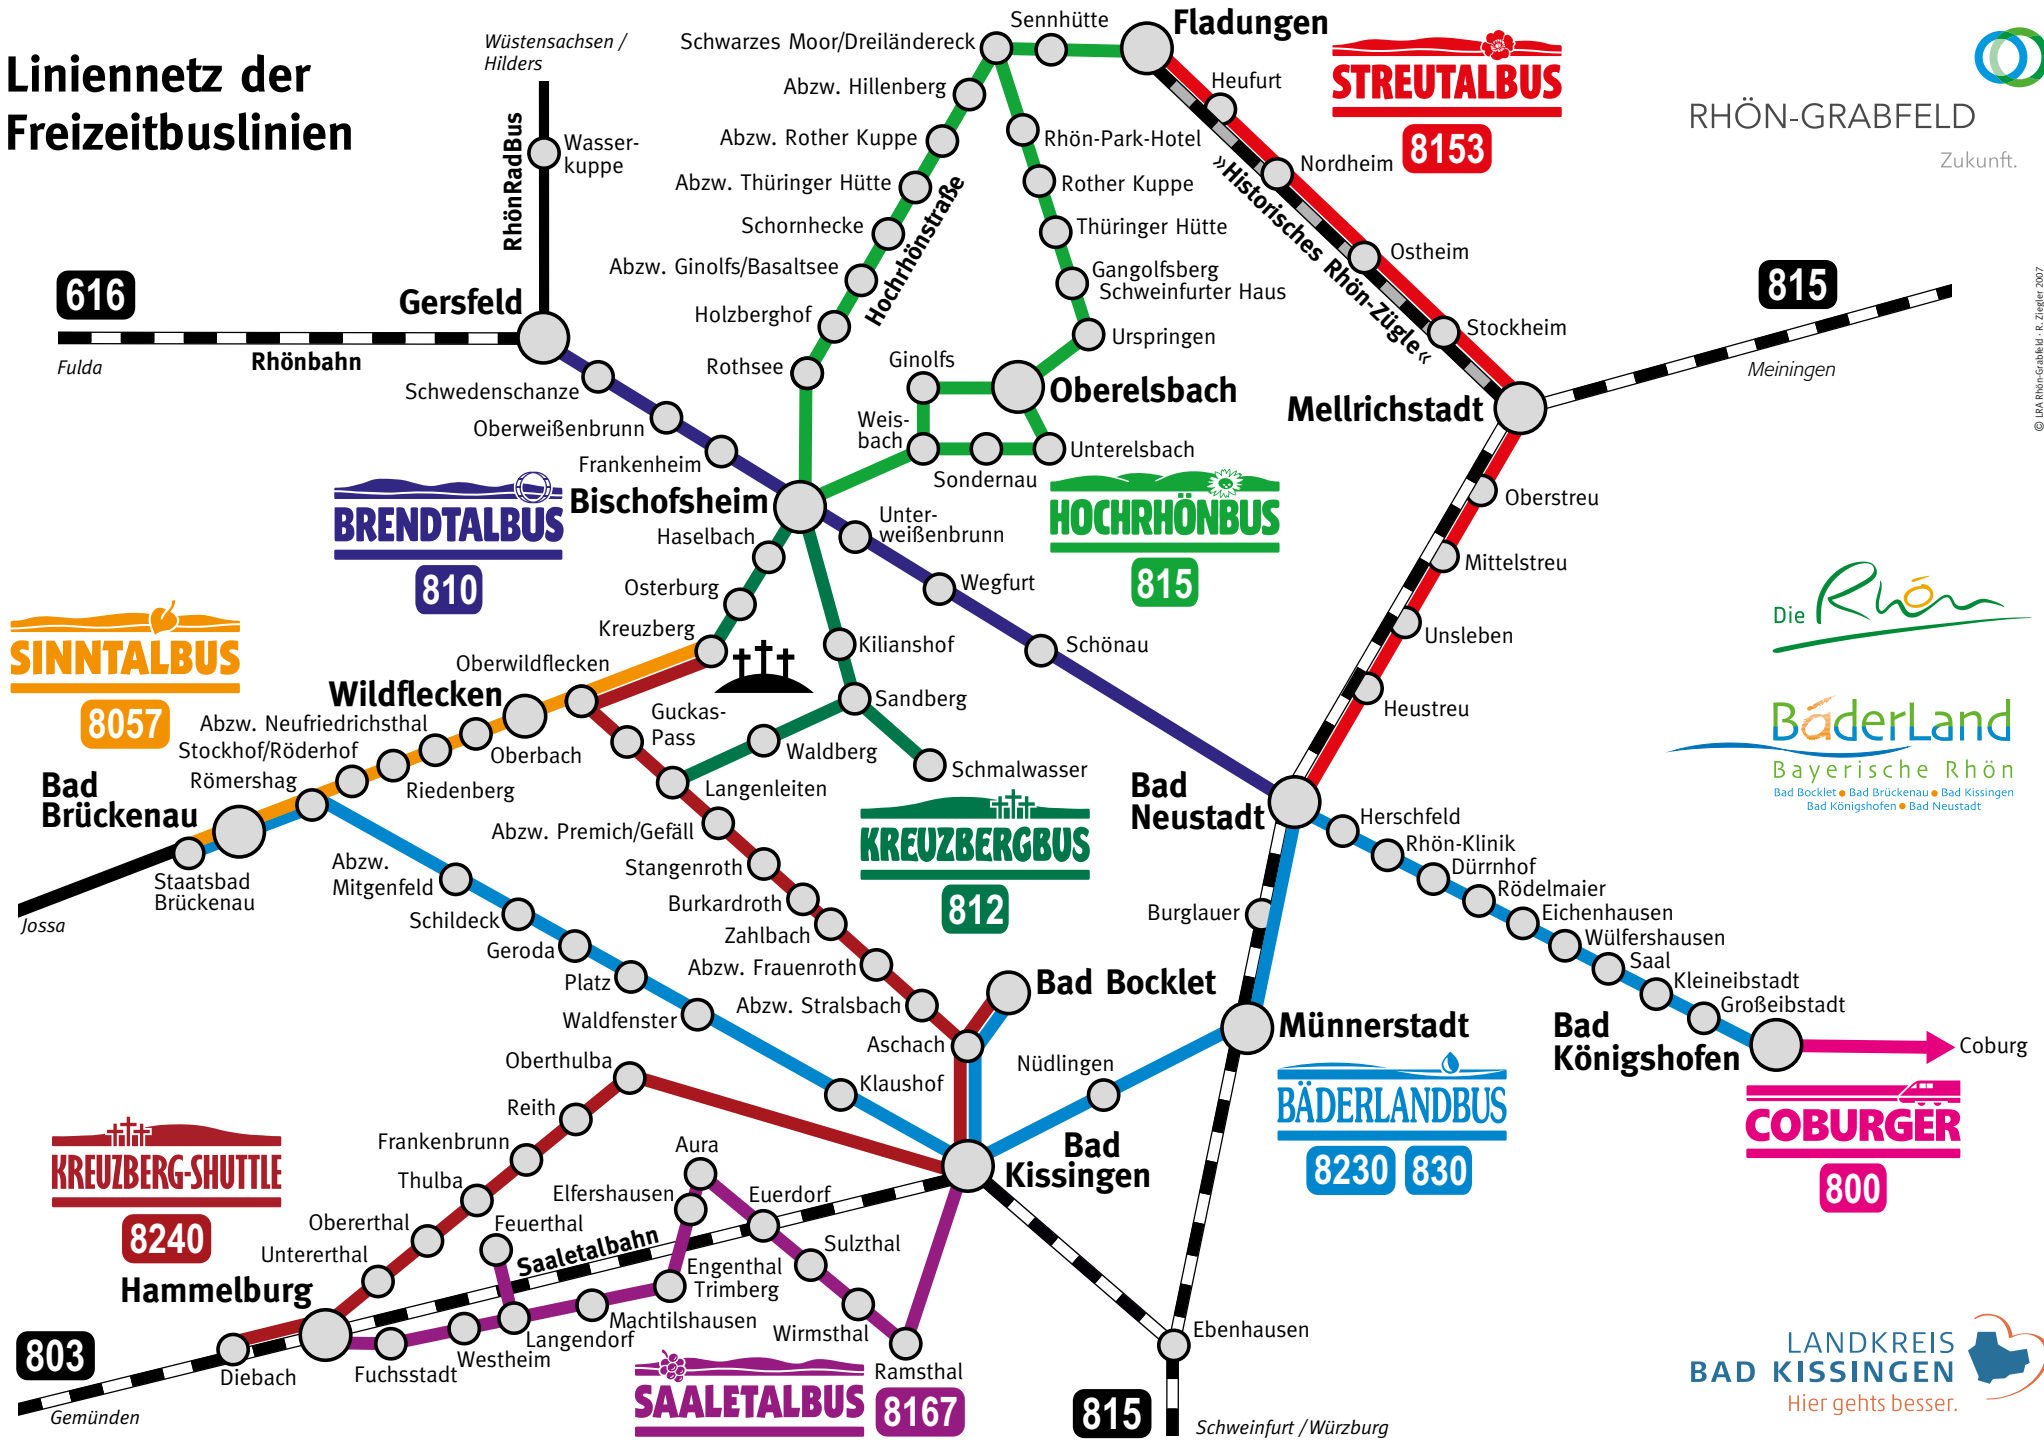

Linienetz der Freizeitbuslinien

© BA Rhön-Grabfeld - R. Ziegler 2007

RHÖN-GRABFELD
Zukunft.

Die *Rhön*

BäderLand
Bayerische Rhön
Bad Bocklet • Bad Brückenau • Bad Kissingen
Bad Königshofen • Bad Neustadt

LANDKREIS BAD KISSINGEN
Hier gehts besser.